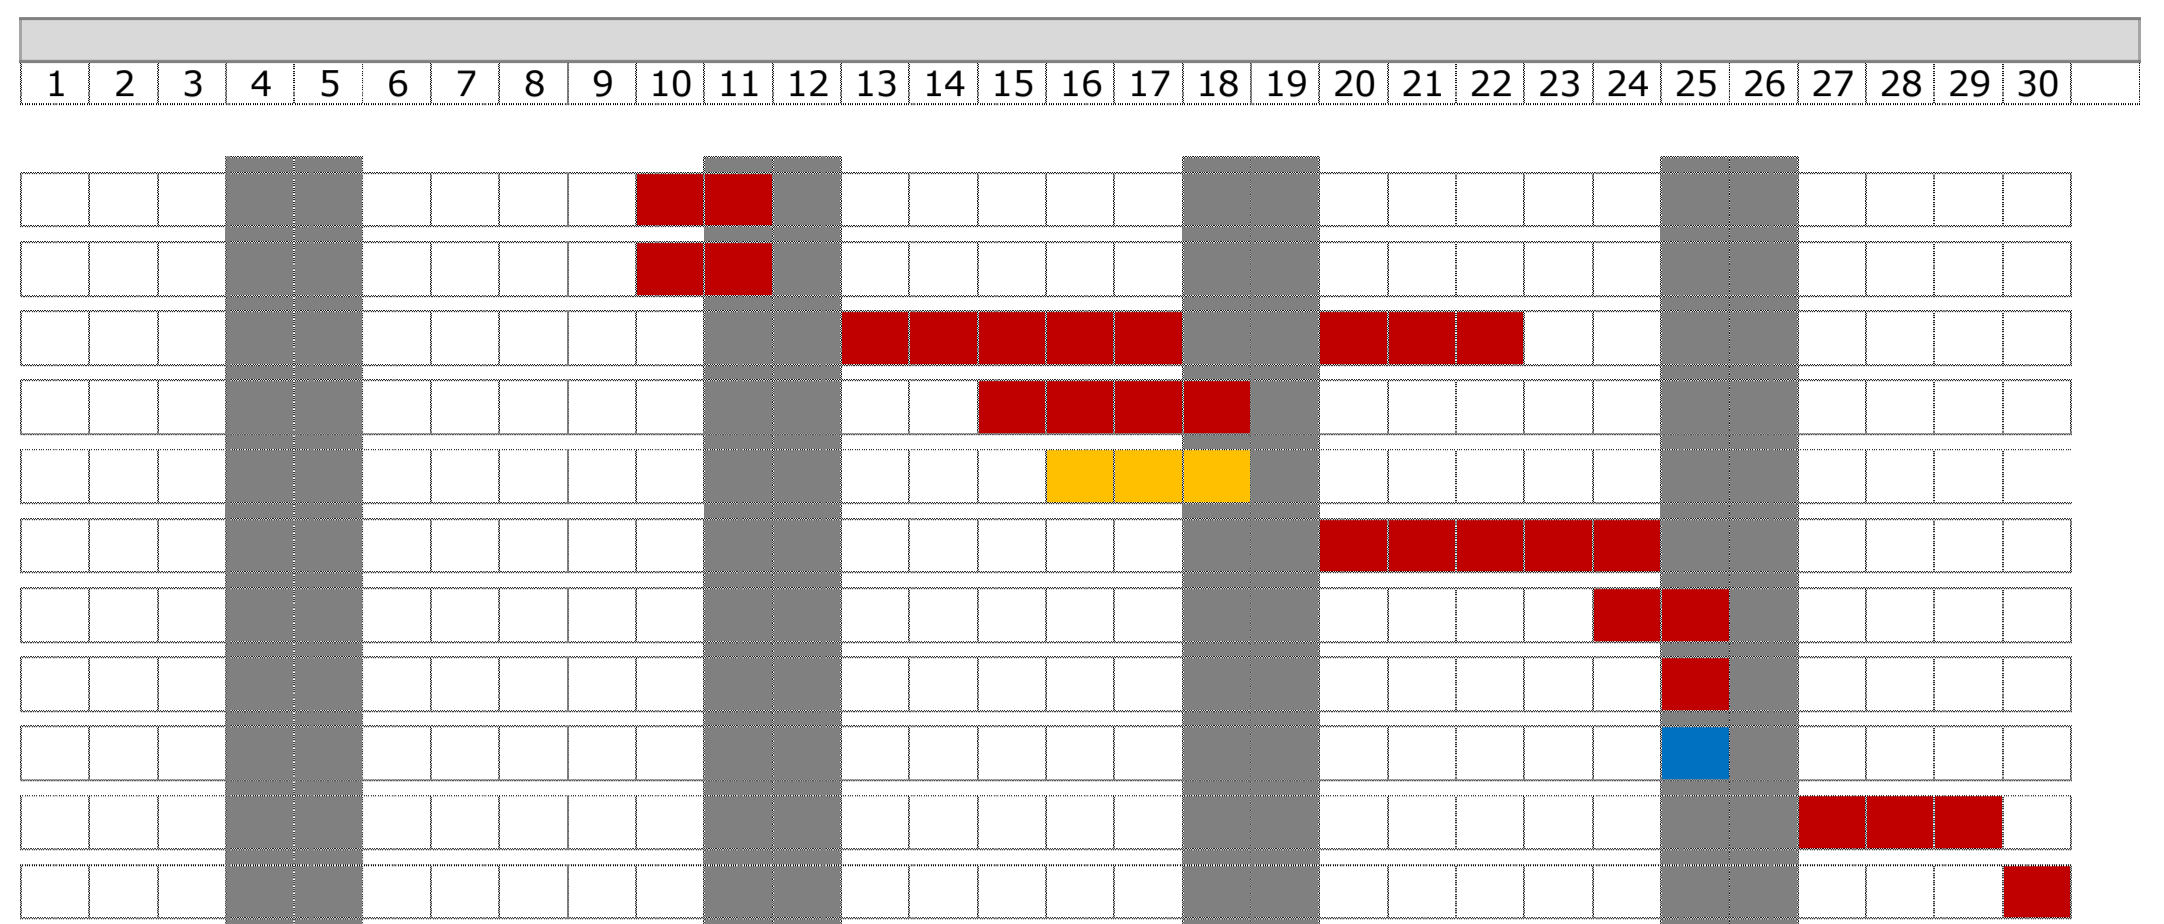

CRONOGRAMA FORMAÇÃO 2021

Mês/Designação do Curso	
Setembro	
Formação Básica em Segurança	16h
Segurança, Manobras e Resgate em Espaços Confinados	16h
Limpeza e Pequena Conservação em Tensão de PT's (TET/LZT)	56
Contagens BTN	28h
Trabalhos em Altura e Resgate	21h
Sistemas Integrados de Gestão Qualidade, Ambiente, Segurança e Saúde	35
Geradores - Ligação/Desligação	10,5h
CMEE - Camião Grua	8h
CMEE - Plataformas Elevatórias	8h
ARC BT	21
Reciclagem TET/BT Redes	21h

Mês/Designação do Curso	
Outubro	
Reciclagem TET/BT Redes (Cont.)	21h
Segurança e Técnicas de Utilização de Motosserra e Motorroçadora	16h
Limpeza e Pequena Conservação em Tensão de PT's (TET/LZT)	56
Formação Básica em Segurança	16h
CMEE - Plataformas Elevatórias	8h
Regras Técnicas dos Trabalhos Eléctricos	8h
Trabalhos em Altura e Resgate	21h
TET/BT Redes	119h
Execução de Redes Subterrâneas MT - Ligações	35h
Execução de Redes Subterrâneas MT - Ligações (ATUALIZAÇÃO)	14h
Contagens BTN	28h
Segurança, Manobras e Resgate em Espaços Confinados	16h
Trabalhos em Altura - Andaimos e Escadas	8h
TET/BT Redes	119h
CMEMT (Retroescavadora, Giratória, Dumper, Bobcat)	16

Mês/Designação do Curso	
Novembro	
TET/BT Redes (Cont.)	119h
TET/BT Redes (Cont.)	119h
Segurança, Manobras e Resgate em Espaços Confinados	16h
Formação Básica em Segurança	16h
Trabalhos em Altura e Resgate	21h
Segurança e Técnicas de Utilização de Motosserra e Motorroçadora	16h
CMEE - Plataformas Elevatórias	8h
ARC BT	21
Execução de Redes Subterrâneas MT - Ligações	35h
Contagens BTN	28h
Execução de Redes Subterrâneas MT - Ligações (Atualização)	14h
CMEE - Empilhador Telescópico	8h
Primeiros Socorros e Combate a Incêndios	21h
Geradores - Ligação/Desligação	10,5h
CMEE - Camião Grua	8h

Mês/Designação do Curso	
Dezembro	
Segurança e Técnicas de Utilização de Motosserra e Motorroçadora	16h
Formação Básica em Segurança	16h
Execução de Redes Subterrâneas MT - Ligações (Atualização)	14h
Trabalhos em Altura e Resgate	21h