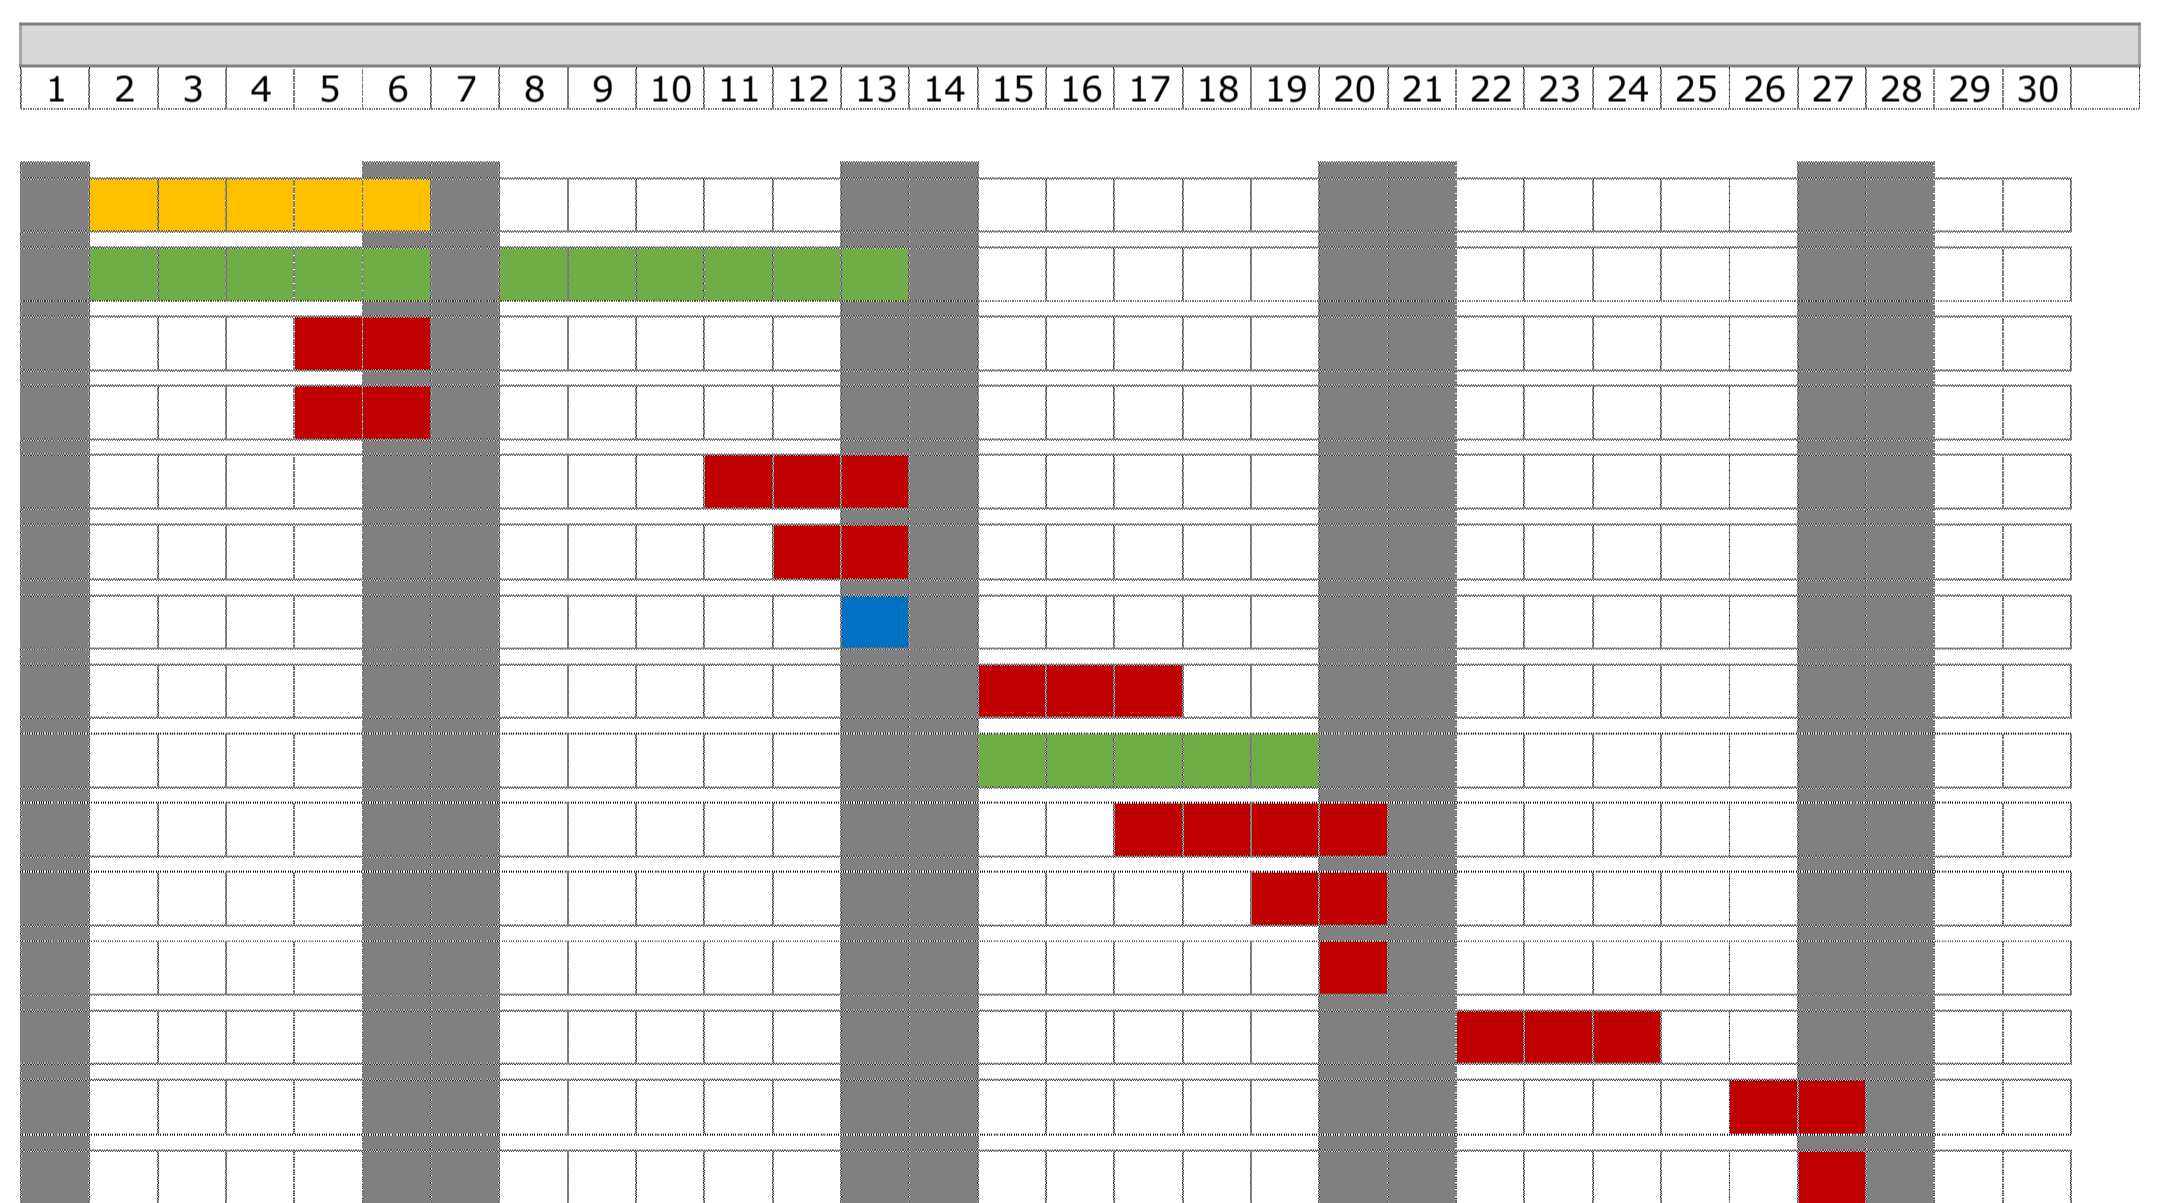

CRONOGRAMA FORMAÇÃO 2021

Mês/Designação do Curso	
Setembro	
Formação Básica em Segurança	16h
Segurança, Manobras e Resgate em Espaços Confinados	16h
Limpeza e Pequena Conservação em Tensão de PT's (TET/LZT)	56
Contagens BTN	28h
Trabalhos em Altura e Resgate	21h
Sistemas Integrados de Gestão Qualidade, Ambiente, Segurança e Saúde	35
Geradores - Ligação/Desligação	10,5h
CMEE - Camião Grua	8h
CMEE - Plataformas Elevatórias	8h
ARC BT	21
Reciclagem TET/BT Redes	21h

Mês/Designação do Curso	
Outubro	
Reciclagem TET/BT Redes (Cont.)	21h
Segurança e Técnicas de Utilização de Motosserra e Motorroçadora	16h
Limpeza e Pequena Conservação em Tensão de PT's (TET/LZT)	56
Formação Básica em Segurança	16h
CMEE - Plataformas Elevatórias	8h
Regras Técnicas dos Trabalhos Eléctricos	8h
Trabalhos em Altura e Resgate	21h
TET/BT Redes	119h
Execução de Redes Subterrâneas MT - Ligações	35h
Execução de Redes Subterrâneas MT - Ligações (ATUALIZAÇÃO)	14h
Contagens BTN	28h
Segurança, Manobras e Resgate em Espaços Confinados	16h
Trabalhos em Altura - Andaimos e Escadas	8h
TET/BT Redes	119h
CMEMT (Retroescavadora, Giratória, Dumper, Bobcat)	16

Mês/Designação do Curso	
Novembro	
TET/BT Redes (Cont.)	119h
TET/BT Redes (Cont.)	119h
Segurança, Manobras e Resgate em Espaços Confinados	16h
Formação Básica em Segurança	16h
Trabalhos em Altura e Resgate	21h
Segurança e Técnicas de Utilização de Motosserra e Motorroçadora	16h
CMEE - Plataformas Elevatórias	8h
ARC BT	21
Execução de Redes Subterrâneas MT - Ligações	35h
Contagens BTN	28h
Execução de Redes Subterrâneas MT - Ligações (Atualização)	14h
CMEE - Empilhador Telescópico	8h
Primeiros Socorros e Combate a Incêndios	21h
Geradores - Ligação/Desligação	10,5h
CMEE - Camião Grua	8h

Mês/Designação do Curso	
Dezembro	
Segurança e Técnicas de Utilização de Motosserra e Motorroçadora	16h
Formação Básica em Segurança	16h
Execução de Redes Subterrâneas MT - Ligações (Atualização)	14h
Trabalhos em Altura e Resgate	21h