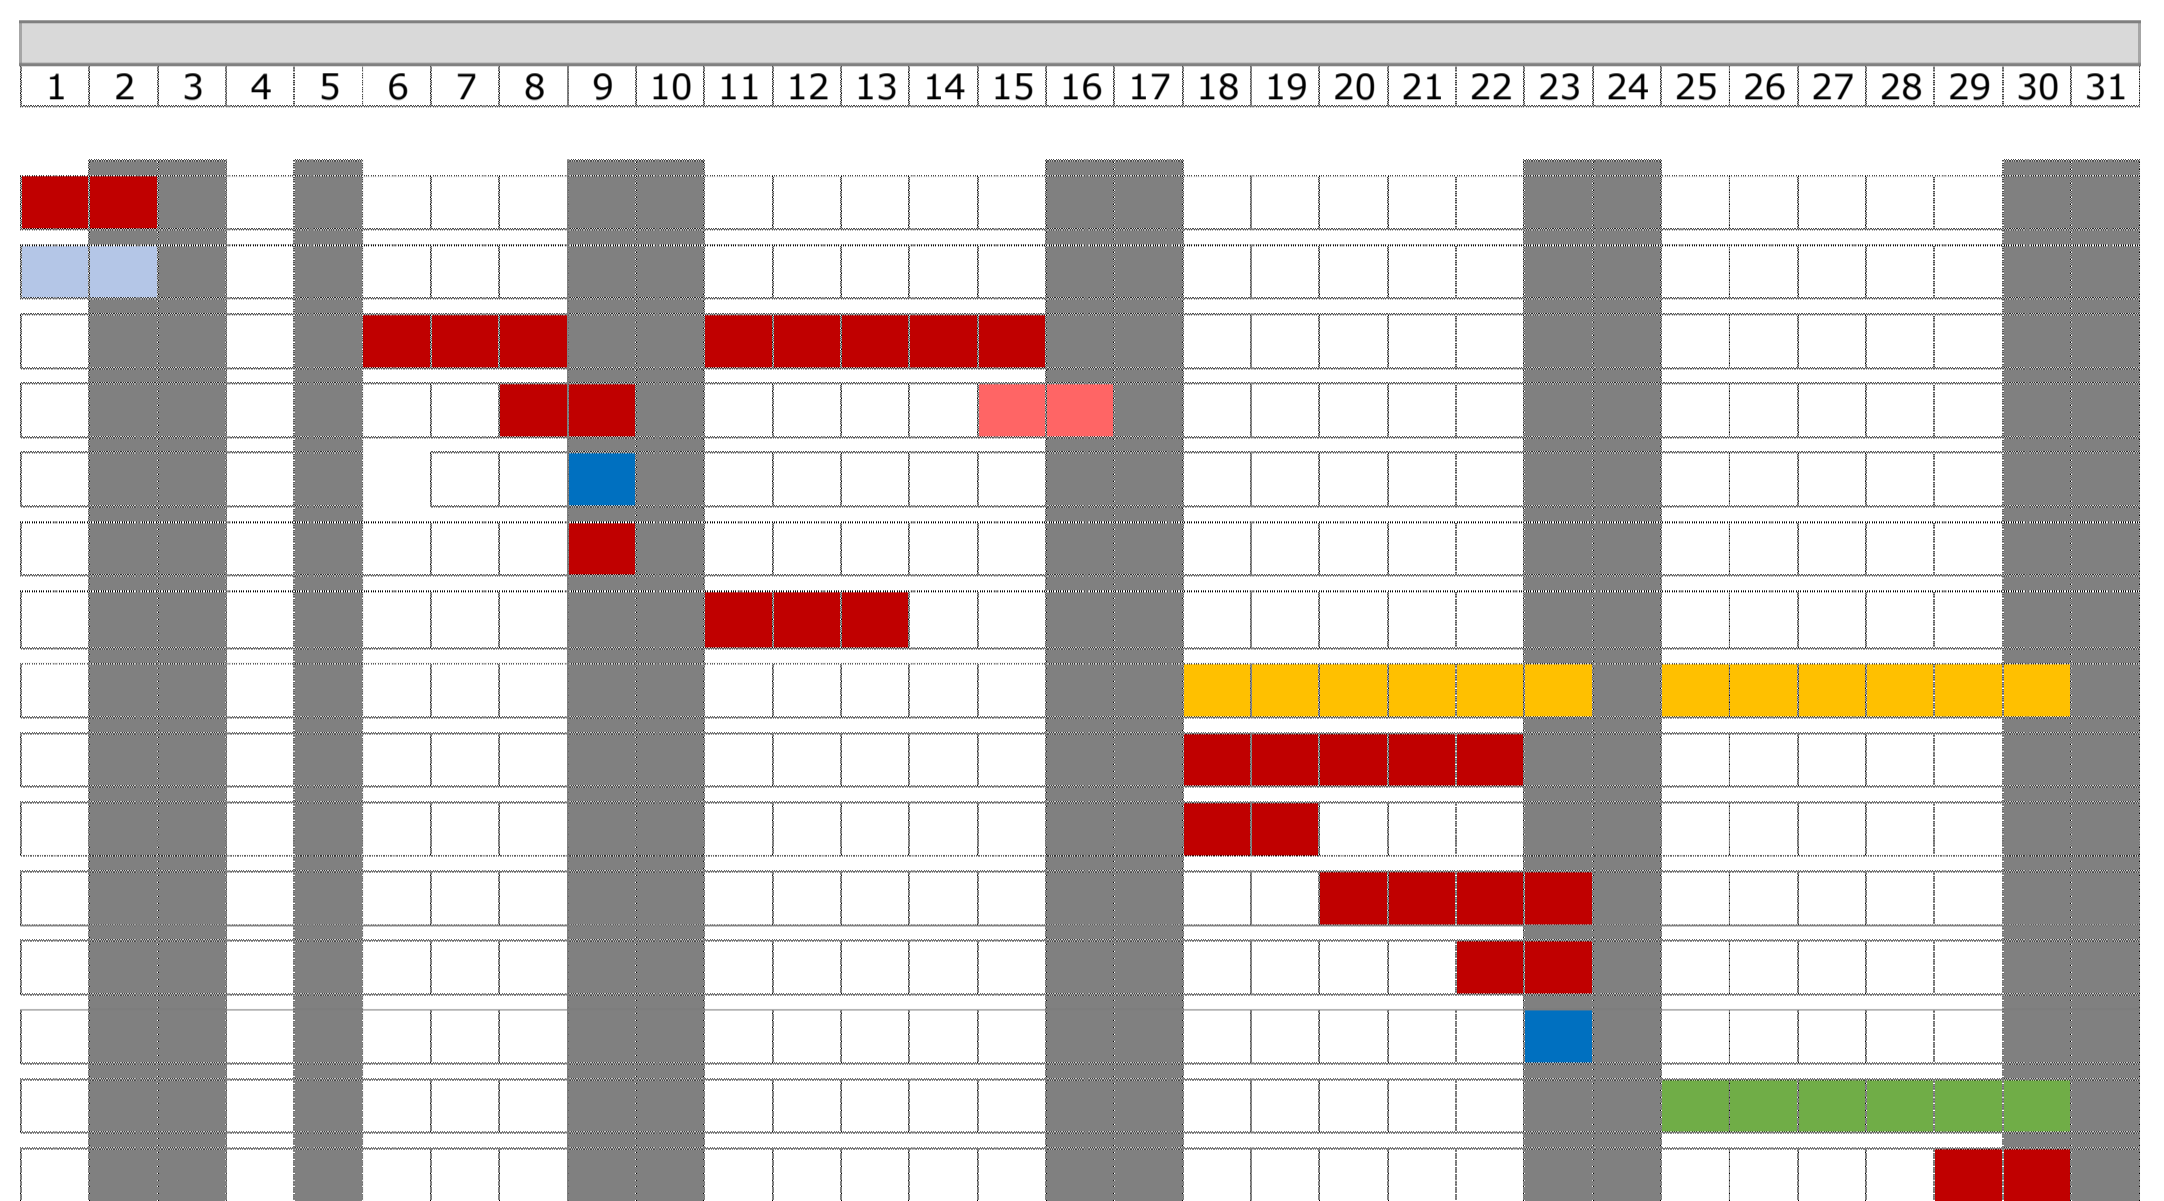

CRONOGRAMA FORMAÇÃO 2021

Mês/Designação do Curso	
Setembro	
Formação Básica em Segurança	16h
Segurança, Manobras e Resgate em Espaços Confinados	16h
Limpeza e Pequena Conservação em Tensão de PT's (TET/LZT)	56
Contagens BTN	28h
Trabalhos em Altura e Resgate	21h
Sistemas Integrados de Gestão Qualidade, Ambiente, Segurança e Saúde	35
Geradores - Ligação/Desligação	10,5h
CMEE - Camião Grua	8h
CMEE - Plataformas Elevatórias	8h
ARC BT	21
Reciclagem TET/BT Redes	21h

Mês/Designação do Curso	
Outubro	
Reciclagem TET/BT Redes (Cont.)	21h
Segurança e Técnicas de Utilização de Motosserra e Motorroçadora	16h
Limpeza e Pequena Conservação em Tensão de PT's (TET/LZT)	56
Formação Básica em Segurança	16h
CMEE - Plataformas Elevatórias	8h
Regras Técnicas dos Trabalhos Eléctricos	8h
Trabalhos em Altura e Resgate	21h
TET/BT Redes	119h
Execução de Redes Subterrâneas MT - Ligações	35h
Execução de Redes Subterrâneas MT - Ligações (ATUALIZAÇÃO)	14h
Contagens BTN	28h
Segurança, Manobras e Resgate em Espaços Confinados	16h
Trabalhos em Altura - Andaimos e Escadas	8h
TET/BT Redes	119h
CMEMT (Retroescavadora, Giratória, Dumper, Bobcat)	16

Mês/Designação do Curso	
Novembro	
TET/BT Redes (Cont.)	119h
TET/BT Redes (Cont.)	119h
Segurança, Manobras e Resgate em Espaços Confinados	16h
Formação Básica em Segurança	16h
Trabalhos em Altura e Resgate	21h
Segurança e Técnicas de Utilização de Motosserra e Motorroçadora	16h
CMEE - Plataformas Elevatórias	8h
ARC BT	21
Execução de Redes Subterrâneas MT - Ligações	35h
Contagens BTN	28h
Execução de Redes Subterrâneas MT - Ligações (Atualização)	14h
CMEE - Empilhador Telescópico	8h
Primeiros Socorros e Combate a Incêndios	21h
Geradores - Ligação/Desligação	10,5h
CMEE - Camião Grua	8h

Mês/Designação do Curso	
Dezembro	
Segurança e Técnicas de Utilização de Motosserra e Motorroçadora	16h
Formação Básica em Segurança	16h
Execução de Redes Subterrâneas MT - Ligações (Atualização)	14h
Trabalhos em Altura e Resgate	21h