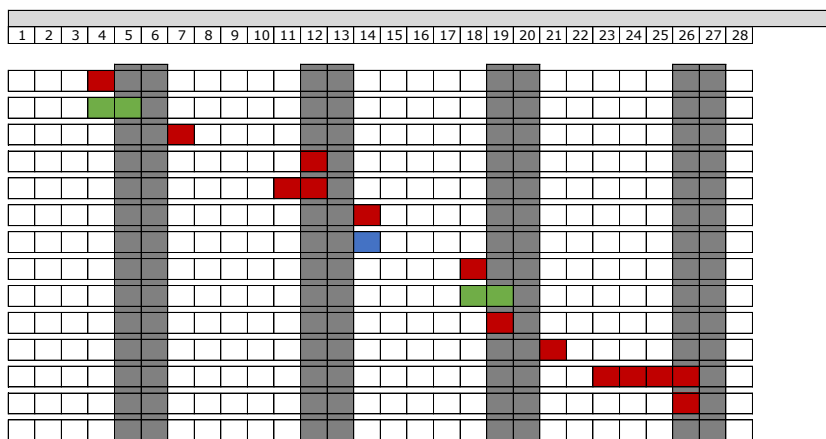

Mês/Designação do Curso	
fevereiro	
Suporte Básico de Vida - Desfibrilhador Automático Externo	7h
Execução de Redes Subterrâneas MT - Ligações (Atualização)	14h
Primeiros Socorros	8h
CMEE - Empilhador Convencional e Telescópico	8h
Formação Básica em Segurança	16h
CMEE - Camião Grua	8h
Combate a Incêndios	8h
Trabalhos em Altura - Fachadas e Coberturas	8h
Trabalhos em Altura e Resgate - Baixa Tensão	14h
CMEE - Plataformas Elevatórias	8h
Técnicas de Montagem e Desmontagem de Andaimos	8h
Contagem de Energia BTN	28h
Trabalhos na Vizinhança de Tensão BT, MT e AT	8h