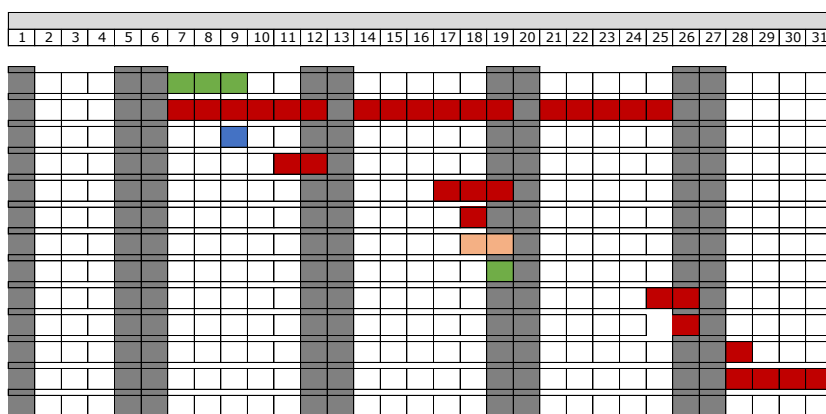

Mês/Designação do Curso	
março	
Reciclagem TET/BT Redes	21h
TET/BT Redes	119h
Técnicas de Montagem e Desmontagem de Andaimos	8h
Formação Básica em Segurança	16h
Trabalhos em Altura e Resgate	21h
Suporte Básico de Vida - Desfibrilhador Automático Externo	7h
Segurança e Técnicas de Utilização de Motosserra e Motorroçadora	16h
CMEE - Plataformas Elevatórias	8h
CMEMT (Retroescavadora, Giratória, Dumper, Bobcat)	16h
Segurança, Manobras e Resgate em Espaços Confinados	16h
Trabalhos em Altura - Fachadas e Coberturas	8h
TET LZT	56h