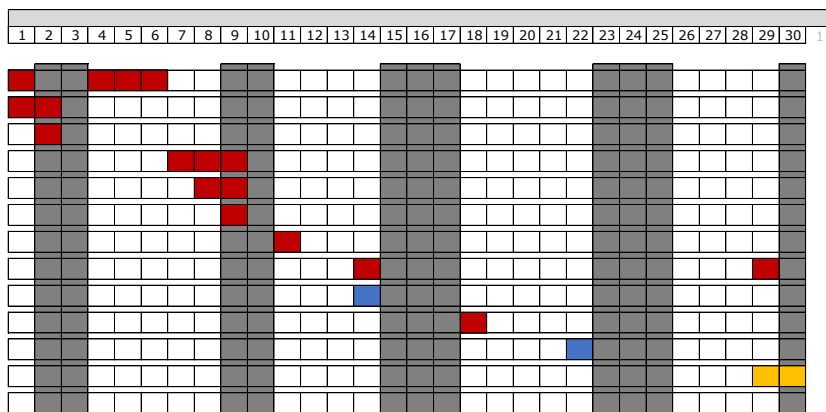

Mês/Designação do Curso	
abril	
TET LZT (cont.)	56h
Geradores	10,5
Trabalhos na Vizinhança de Tensão BT, MT e AT	8h
ARC BT	21h
Formação Básica em Segurança	16h
CMEE - Empilhador Convencional e Telescópico	8h
Técnicas de Montagem e Desmontagem de Andaimos	8h
Trabalhos em Altura - Fachadas e Coberturas	8h
CMEE - Plataformas Elevatórias	8h
Suporte Básico de Vida - Desfibrilhador Automático Externo	7h
Técnicas de Montagem e Desmontagem de Andaimos	8h
Execução de Redes Subterrâneas MT - Ligações (Atualização)	14h