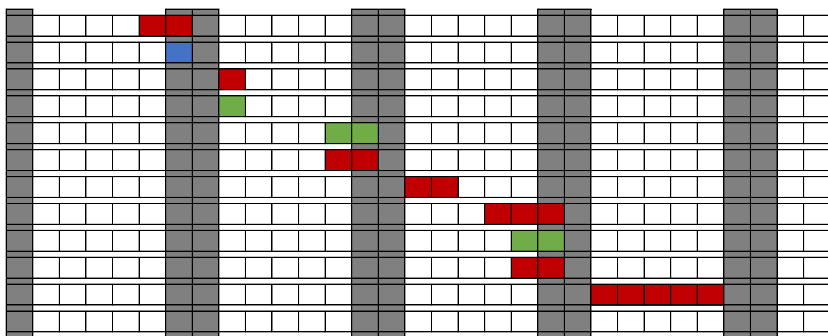

CRONOGRAMA FORMAÇÃO 1º SEMESTRE 2021

Mês/Designação do Curso

Mês/Designação do Curso

maio

Formação Básica em Segurança	16h
Trabalhos na Vizinhança de Tensão BT, MT e AT	8h
Trabalhos em Altura - Andaimos e Escadas	8h
Suporte Básico de Vida - Desfibrilhador Automático Externo	7h
Trabalhos em Altura e Resgate - Baixa Tensão	14h
CMEMT (Retroescavadora, Giratória, Dumper, Bobcat)	16h
Segurança, Manobras e Resgate em Espaços Confinados	16h
Trabalhos em Altura e Resgate	21h
Segurança e Técnicas de Utilização de Motosserra e Motorroçadora	16h
Contagem de Energia BTE	14h
Execução de Redes Subterrâneas MT - Ligações	35h

1	2	3	4	5	6	7	8	9	10	11	12	13	14	15	16	17	18	19	20	21	22	23	24	25	26	27	28	29	30	31

1	2	3	4	5	6	7	8	9	10	11	12	13	14	15	16	17	18	19	20	21	22	23	24	25	26	27	28	29	30	31