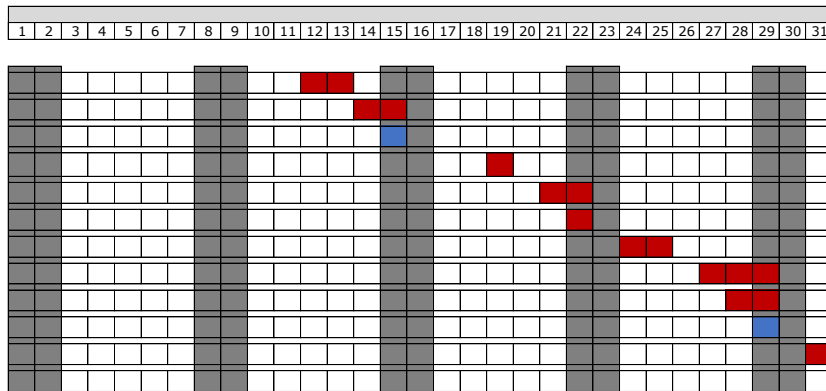

CRONOGRAMA FORMAÇÃO 1º SEMESTRE 2021

Mês/Designação do Curso	
janeiro	
Gestão de Resíduos (E-GAR)	16h
Formação Básica em Segurança	16h
CMEE Plataformas Elevatórias	8h
Trabalhos em Altura - Fachadas e Coberturas	8h
Segurança e Técnicas de Utilização de Motosserra e Motorroçadora	16h
Trabalhos na Vizinhança de Tensão BT, MT e AT	8h
CMEMT (Retroescavadora, Giratória, Dumper, Bobcat)	16h
Trabalhos em Altura e Resgate	21h
Segurança, Manobras e Resgate em Espaços Confinados	16h
Primeiros Socorros	8h
Trabalhos em Altura - Andaimos e Escadas	8h